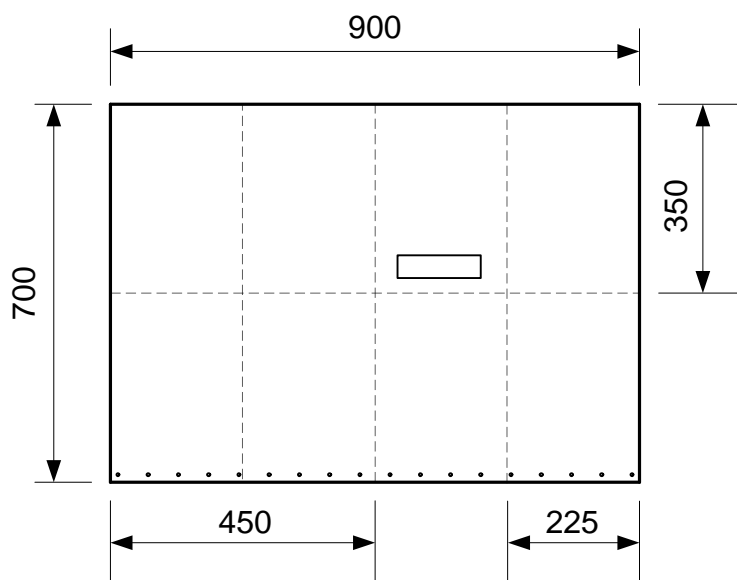

- SODIMCO -

FORMAT : 700
LAIZE : 1000

AVEC COUPE TABLOÏD

CAHIER UNE BANDE EN SORTIE
QUART DE PLI

COUPE AU CÔNE

CAHIER UNE BANDE EN
SORTIE 2 PLIS

DP AC

1 Bande : 16 pages / 32 pages
2 Bandes: 32 pages / 64 pages
3 Bandes: 48 pages / 96 pages
4 Bandes: 64 pages / 128 pages

- SODIMCO -

FORMAT : 700
LAIZE : 1000

AVEC COUPE TABLOÏD

CAHIER UNE BANDE EN SORTIE
QUART DE PLI

CAHIER UNE BANDE EN
SORTIE 2 PLIS

	DP	AC
1 Bande :	16 pages	/ 32 pages
2 Bandes:	32 pages	/ 64 pages
3 Bandes:	48 pages	/ 96 pages
4 Bandes:	64 pages	/128 pages

- SODIMCO -

FORMAT : 700
LAIZE : 900

COUPE AU CÔNE

AVEC COUPE TABLOÏD

CAHIER UNE BANDE EN SORTIE
QUART DE PLI

CAHIER UNE BANDE EN
SORTIE 2 PLIS

DP AC

1 Bande : 16 pages / 32 pages
2 Bandes: 32 pages / 64 pages
3 Bandes: 48 pages / 96 pages
4 Bandes: 64 pages / 128 pages