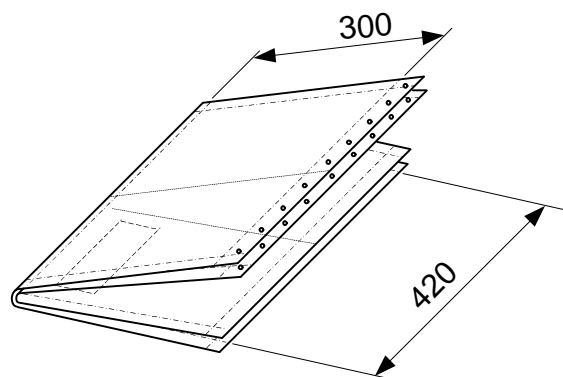

- SODIMCO -

FORMAT : 700
LAIZE : 900

COUPE AU CÔNE

AVEC COUPE TABLOÏD

CAHIER UNE BANDE EN SORTIE
QUART DE PLI

CAHIER UNE BANDE EN
SORTIE 2 PLIS

DP AC

1 Bande : 16 pages / 32 pages
2 Bandes: 32 pages / 64 pages
3 Bandes: 48 pages / 96 pages
4 Bandes: 64 pages / 128 pages

- SODIMCO -

FORMAT : 700
 LAIZE : 1000

AVEC COUPE TABLOÏD

CAHIER UNE BANDE EN SORTIE QUART DE PLI

CAHIER UNE BANDE EN SORTIE 2 PLIS

SANS COUPE TABLOÏD

CAHIER UNE BANDE EN SORTIE QUART DE PLI

CAHIER UNE BANDE EN SORTIE 2 PLIS