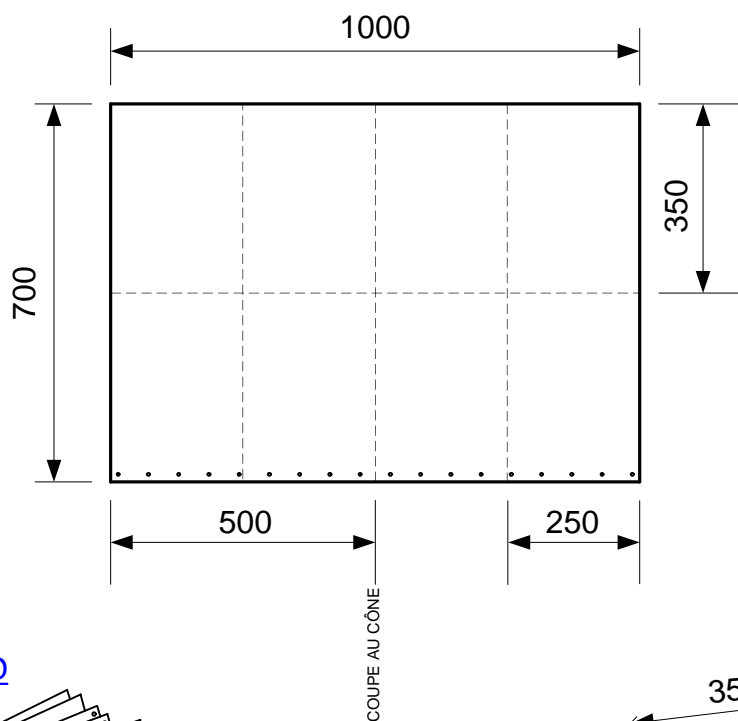

- SODIMCO -

FORMAT : 700
LAIZE : 1000

AVEC COUPE TABLOÏD

CAHIER UNE BANDE EN SORTIE
QUART DE PLI

COUPE AU CÔNE

CAHIER UNE BANDE EN
SORTIE 2 PLIS

DP AC

1 Bande : 16 pages / 32 pages
2 Bandes: 32 pages / 64 pages
3 Bandes: 48 pages / 96 pages
4 Bandes: 64 pages / 128 pages

- SODIMCO -

FORMAT : 700
LAIZE : 900

COUPE AU CÔNE

AVEC COUPE TABLOÏD

CAHIER UNE BANDE EN SORTIE
QUART DE PLI

CAHIER UNE BANDE EN
SORTIE 2 PLIS

DP AC

1 Bande : 16 pages / 32 pages
2 Bandes: 32 pages / 64 pages
3 Bandes: 48 pages / 96 pages
4 Bandes: 64 pages / 128 pages

- SODIMCO -

FORMAT : 700
 LAIZE : 1000

AVEC COUPE TABLOÏD

CAHIER UNE BANDE EN SORTIE QUART DE PLI

CAHIER UNE BANDE EN SORTIE 2 PLIS

SANS COUPE TABLOÏD

CAHIER UNE BANDE EN SORTIE QUART DE PLI

CAHIER UNE BANDE EN SORTIE 2 PLIS