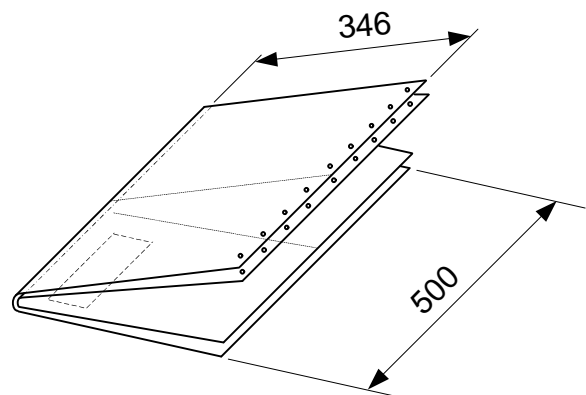

- SODIMCO -

FORMAT : 700
LAIZE : 1000

AVEC COUPE TABLOÏD

CAHIER UNE BANDE EN SORTIE
QUART DE PLI

COUPE AU CÔNE

CAHIER UNE BANDE EN
SORTIE 2 PLIS

DP AC

1 Bande : 16 pages / 32 pages
2 Bandes: 32 pages / 64 pages
3 Bandes: 48 pages / 96 pages
4 Bandes: 64 pages / 128 pages

- SODIMCO -

FORMAT : 700
LAIZE : 1000

AVEC COUPE TABLOÏD

CAHIER UNE BANDE EN SORTIE
QUART DE PLI

CAHIER UNE BANDE EN
SORTIE 2 PLIS

	DP	AC
1 Bande :	16 pages	/ 32 pages
2 Bandes:	32 pages	/ 64 pages
3 Bandes:	48 pages	/ 96 pages
4 Bandes:	64 pages	/128 pages

- SODIMCO -

FORMAT : 700
LAIZE : 900

COUPE AU CÔNE

AVEC COUPE TABLOÏD

CAHIER UNE BANDE EN SORTIE
QUART DE PLI

CAHIER UNE BANDE EN
SORTIE 2 PLIS

DP AC

1 Bande : 16 pages / 32 pages
2 Bandes: 32 pages / 64 pages
3 Bandes: 48 pages / 96 pages
4 Bandes: 64 pages / 128 pages

- SODIMCO -

FORMAT : 700
 LAIZE : 1000

AVEC COUPE TABLOÏD

CAHIER UNE BANDE EN SORTIE QUART DE PLI

CAHIER UNE BANDE EN SORTIE 2 PLIS

SANS COUPE TABLOÏD

CAHIER UNE BANDE EN SORTIE QUART DE PLI

CAHIER UNE BANDE EN SORTIE 2 PLIS