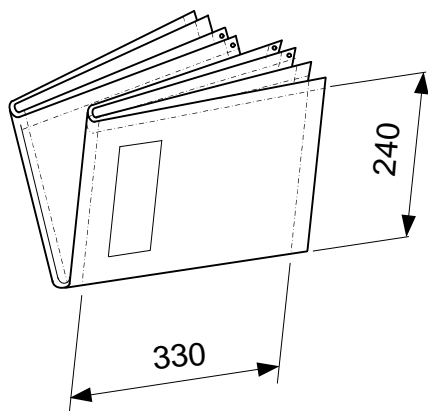

- SODIMCO -

FORMAT : 700
LAIZE : 1000

AVEC COUPE TABLOÏD

CAHIER UNE BANDE EN SORTIE
QUART DE PLI

COUPE AU CÔNE

CAHIER UNE BANDE EN
SORTIE 2 PLIS

DP AC

1 Bande : 16 pages / 32 pages
2 Bandes: 32 pages / 64 pages
3 Bandes: 48 pages / 96 pages
4 Bandes: 64 pages / 128 pages

- SODIMCO -

FORMAT : 700
LAIZE : 1000

AVEC COUPE TABLOÏD

CAHIER UNE BANDE EN SORTIE
QUART DE PLI

CAHIER UNE BANDE EN
SORTIE 2 PLIS

	DP	AC
1 Bande :	16 pages	/ 32 pages
2 Bandes:	32 pages	/ 64 pages
3 Bandes:	48 pages	/ 96 pages
4 Bandes:	64 pages	/128 pages

- SODIMCO -

FORMAT : 700
LAIZE : 900

COUPE AU CÔNE

AVEC COUPE TABLOÏD

CAHIER UNE BANDE EN SORTIE
QUART DE PLI

CAHIER UNE BANDE EN
SORTIE 2 PLIS

DP AC

1 Bande : 16 pages / 32 pages
2 Bandes: 32 pages / 64 pages
3 Bandes: 48 pages / 96 pages
4 Bandes: 64 pages / 128 pages