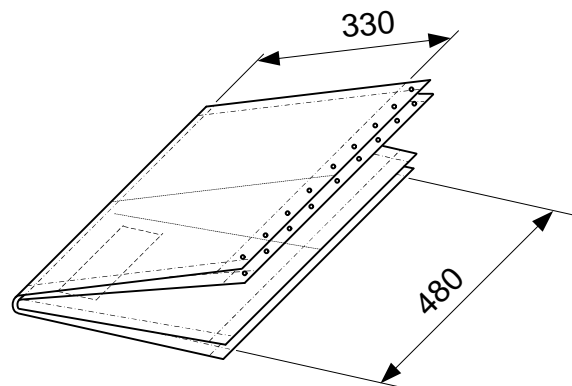

- SODIMCO -

FORMAT : 700
LAIZE : 1000

AVEC COUPE TABLOÏD

CAHIER UNE BANDE EN SORTIE
QUART DE PLI

COUPE AU CÔNE

CAHIER UNE BANDE EN
SORTIE 2 PLIS

DP AC

1 Bande : 16 pages / 32 pages
2 Bandes: 32 pages / 64 pages
3 Bandes: 48 pages / 96 pages
4 Bandes: 64 pages / 128 pages

- SODIMCO -

FORMAT : 700
LAIZE : 1000

AVEC COUPE TABLOÏD

CAHIER UNE BANDE EN SORTIE
QUART DE PLI

CAHIER UNE BANDE EN
SORTIE 2 PLIS

	DP	AC
1 Bande :	16 pages	/ 32 pages
2 Bandes:	32 pages	/ 64 pages
3 Bandes:	48 pages	/ 96 pages
4 Bandes:	64 pages	/128 pages

- SODIMCO -

FORMAT : 700
LAIZE : 900

COUPE AU CÔNE

AVEC COUPE TABLOÏD

CAHIER UNE BANDE EN SORTIE
QUART DE PLI

CAHIER UNE BANDE EN
SORTIE 2 PLIS

DP AC

1 Bande : 16 pages / 32 pages
2 Bandes: 32 pages / 64 pages
3 Bandes: 48 pages / 96 pages
4 Bandes: 64 pages / 128 pages