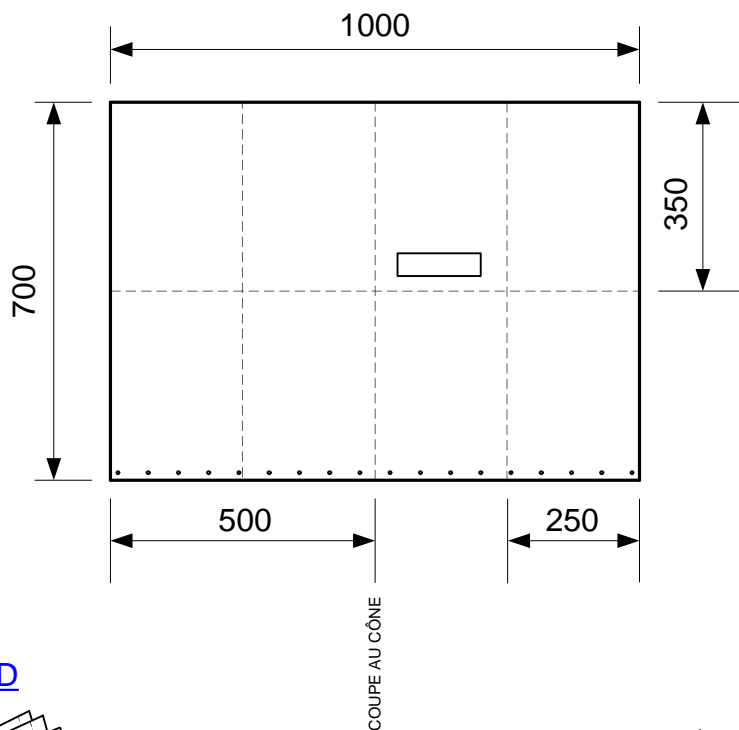

- SODIMCO -

FORMAT : 700
LAIZE : 1000

AVEC COUPE TABLOÏD

CAHIER UNE BANDE EN SORTIE
QUART DE PLI

COUPE AU CÔNE

CAHIER UNE BANDE EN
SORTIE 2 PLIS

DP AC

1 Bande : 16 pages / 32 pages
2 Bandes: 32 pages / 64 pages
3 Bandes: 48 pages / 96 pages
4 Bandes: 64 pages / 128 pages

- SODIMCO -

FORMAT : 700
LAIZE : 1000

AVEC COUPE TABLOÏD

CAHIER UNE BANDE EN SORTIE
QUART DE PLI

CAHIER UNE BANDE EN
SORTIE 2 PLIS

	DP	AC
1 Bande :	16 pages	/ 32 pages
2 Bandes:	32 pages	/ 64 pages
3 Bandes:	48 pages	/ 96 pages
4 Bandes:	64 pages	/128 pages

- SODIMCO -

FORMAT : 700
LAIZE : 900

COUPE AU CÔNE

AVEC COUPE TABLOÏD

CAHIER UNE BANDE EN SORTIE
QUART DE PLI

CAHIER UNE BANDE EN
SORTIE 2 PLIS

DP AC

1 Bande : 16 pages / 32 pages
2 Bandes: 32 pages / 64 pages
3 Bandes: 48 pages / 96 pages
4 Bandes: 64 pages / 128 pages

	DP	AC
Avec coupe Tabloïd	1 Bande : 2 posters /	0
Sans coupe Tabloïd	1 Bande : 1 poster /	0

- SODIMCO -

FORMAT : 700
LAIZE : 900

AVEC COUPE TABLOÏD

CAHIER UNE BANDE EN SORTIE QUART DE PLI

CAHIER UNE BANDE EN SORTIE 2 PLIS