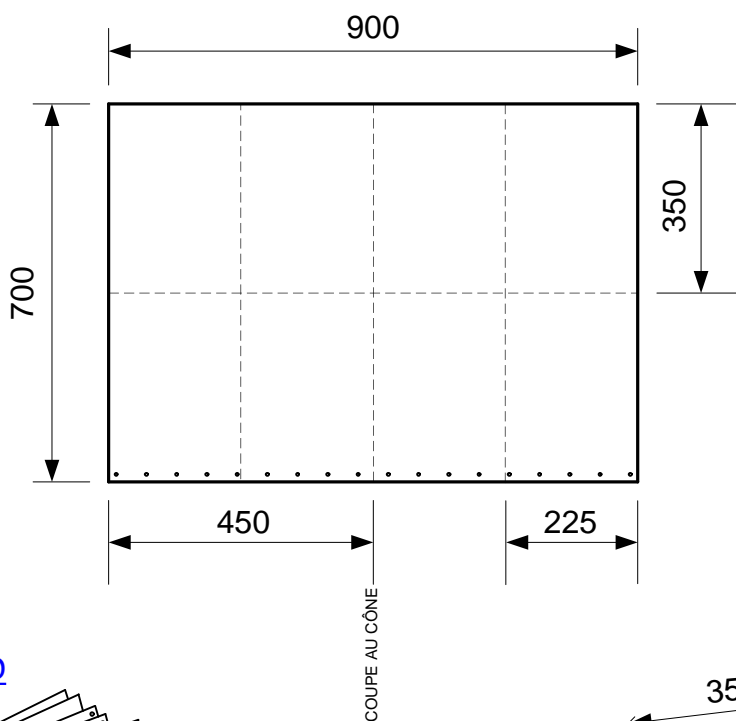

- SODIMCO -

FORMAT : 700
LAIZE : 900